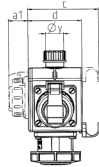

DELTA-BOX

Bestellnr. 92908

- anschlussfertig verdrahtet
- mit Zugentlastung und montierter Aufhängevorrichtung
- Gehäuse und Doseneinsatz aus AMAPLAST®

Technische Daten

CEE 16 A, 5 p, 400 V	1
SCHUKO®	2
Anschluss/Zuleitung	• 2 m H07RN-F5G2,5 mit CEE-Stecker 16 A, 5 p, 400 V
Schutzart	IP 67
Gehäusematerial	Kunststoff
Gewicht	1745 g

Abmessungen

3 MB 45			
Pos.	Steckdosen	Schutzart	Maße
a			114,0 mm
a1	SCHUKO® 16 A, 230 V	IP 68	35,0 mm
a1	CEE 16 A, 5 p, 230 V	IP 67	56,3 mm
a1	CEE 16 A, 5 p, 400 V	IP 67	59,0 mm
a2			30,0 mm
b			160,0 mm
b1	SCHUKO® 16 A, 230 V	IP 44	24,0 mm
b1	CEE 16 A, 5 p, 230 V	IP 44	44,3 mm
b1	CEE 16 A, 5 p, 400 V	IP 44	47,0 mm
c			133,0 mm
d			97,0 mm
y			17,0 mm