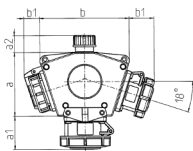

DELTA-BOX

Bestellnr. 92908

- anschlussfertig verdrahtet
- mit Zugentlastung und montierter Aufhängevorrichtung
- Gehäuse und Doseneinsatz aus AMAPLAST®

Technische Daten

CEE 16 A, 5 p, 400 V	1
SCHUKO®	2
Anschluss/Zuleitung	• 2 m H07RN-F5G2,5 mit CEE-Stecker 16 A, 5 p, 400 V
Schutzart	IP 67
Gehäusematerial	Kunststoff
Gewicht	1745 g

Abmessungen

3 MB 45			
Pos.	Steckdosen	Schutzart	Maße
a			114,0 mm
a1	SCHUKO® 16 A, 230 V	IP 68	35,0 mm
a1	CEE 16 A, 5 p, 230 V	IP 67	56,3 mm
a1	CEE 16 A, 5 p, 400 V	IP 67	59,0 mm
a2			30,0 mm
b			160,0 mm
b1	SCHUKO® 16 A, 230 V	IP 44	24,0 mm
b1	CEE 16 A, 5 p, 230 V	IP 44	44,3 mm
b1	CEE 16 A, 5 p, 400 V	IP 44	47,0 mm
c			133,0 mm
d			97,0 mm
y			17,0 mm