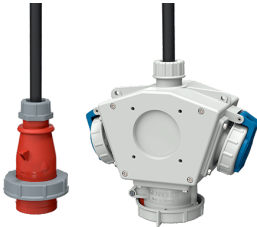

DELTA-BOX

Bestellnr. 92908

- anschlussfertig verdrahtet
- mit Zugentlastung und montierter Aufhängevorrichtung
- Gehäuse und Doseneinsatz aus AMAPLAST®

Technische Daten

CEE 16 A, 5 p, 400 V	1
SCHUKO®	2
Anschluss/Zuleitung	• 2 m H07RN-F5G2,5 mit CEE-Stecker 16 A, 5 p, 400 V
Schutzart	IP 67
Gehäusematerial	Kunststoff
Gewicht	1745 g

Abmessungen

3 MB 45			
Pos.	Steckdosen	Schutzart	Maße
a			114,0 mm
a1	SCHUKO® 16 A, 230 V	IP 68	35,0 mm
a1	CEE 16 A, 5 p, 230 V	IP 67	56,3 mm
a1	CEE 16 A, 5 p, 400 V	IP 67	59,0 mm
a2			30,0 mm
b			160,0 mm
b1	SCHUKO® 16 A, 230 V	IP 44	24,0 mm
b1	CEE 16 A, 5 p, 230 V	IP 44	44,3 mm
b1	CEE 16 A, 5 p, 400 V	IP 44	47,0 mm
c			133,0 mm
d			97,0 mm
y			17,0 mm