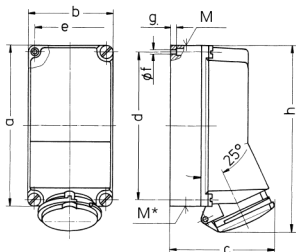

2-fach-Steckdose

Bestellnr. 97990

- Schraubkontakt
- CEE- und Steckdose SCHUKO® in einem Gehäuse
- Steckdose SCHUKO® abgesichert mit 1 Neozed D01, 1 p

Technische Daten

CEE 16 A, 5 p, 400 V	1
SCHUKO®	1
Absicherung	• 1 Neozed D01, 1 p
Anschluss/Zuleitung	• für 1 Leitung bis 5 x 10 mm ²
Schutzart	IP 44
Gehäusematerial	Kunststoff
Gewicht	1175 g
Höhe	225 mm
Breite	118 mm

Abmessungen

Zeichnung 1 MB 285	Amp.	16	32	63
Maße in mm				
a		225	225	264
b		118	118	163
c		141	146	194
d		208	208	240
e		101	101	140
f		6,3	6,3	8,1
g		8	8	8
h		254	264	300
M	1x25 u. 1x32	1x25 u. 1x32	1x25 u. 1x32	40
M*	2x25	2x25	2x25	40