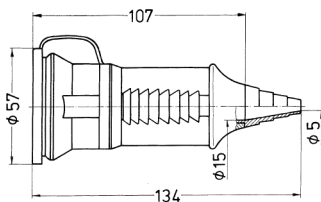

Kupplung SCHUKO®

Bestellnr. 10755

- Schraubkontakt
- mit Kabelknickschutz und Deckel
- für Leitungen bis 3 x 2,5 mm², bis H07RN-F

Technische Daten

Ampere	16 A
Pole	3 p+E
Volt	230 V
Anschlussstechnik	Schraubkontakt
Kontakt	standard
Schutzart	IP 44
Gewicht	80 g
Prüfzeichen	DE, VDE, AT, ÖVE

Abmessungen

Zeichnung
3 MB 39

Maße in mm