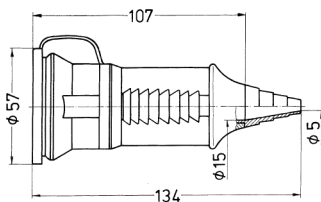

Kupplung SCHUKO®

Bestellnr. 10842

- Schraubkontakt
- mit Kabelknickschutz und Deckel
- für Leitungen bis 3 x 2,5 mm², bis H07RN-F

Technische Daten

Ampere	16 A
Pole	2 p+E
Volt	230 V
Anschlussstechnik	Schraubkontakt
Kontakt	standard
Schutzart	IP 44
Gewicht	82 g
Prüfzeichen	DE, VDE, AT, ÖVE

Abmessungen

Zeichnung
3 MB 39

Maße in mm