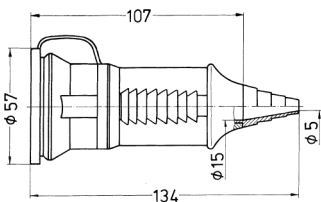

Kupplung SCHUKO®

Bestellnr. 10844

- Schraubkontakt
- mit Kabelknickschutz und Deckel
- für Leitungen bis 3 x 2,5 mm², bis H07RN-F

Technische Daten

Ampere	16 A
Pole	2 p+E
Volt	230 V
Anschlussstechnik	Schraubkontakt
Kontakt	standard
Schutzart	IP 44
Gewicht	83 g
Prüfzeichen	DE, VDE, AT, ÖVE

Abmessungen

Zeichnung
3 MB 39

Maße in mm