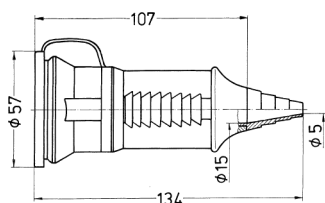

Kupplung SCHUKO®

Bestellnr. 10846

- Schraubkontakt
- mit Kabelknickschutz und Deckel
- für Leitungen bis 3 x 2,5 mm², bis H07RN-F

Technische Daten

Ampere	16 A
Pole	2 p+E
Volt	230 V
Anschlussstechnik	Schraubkontakt
Kontakt	standard
Schutzart	IP 44
Gewicht	83 g
Prüfzeichen	DE, VDE, AT, ÖVE

Abmessungen

Zeichnung
3 MB 39

Maße in mm