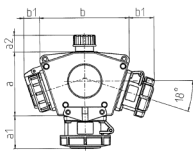

## DELTA-BOX

Bestellnr. 10859

- anschlussfertig verdrahtet
- mit Zugentlastung und montierter Aufhängevorrichtung
- Gehäuse und Doseneinsatz aus AMAPLAST®

### Technische Daten

SCHUKO®	3
Anschluss/Zuleitung	• für 1 Leitung bis 3 x 10 mm <sup>2</sup>
Schutzart	IP 68
Gehäusematerial	Kunststoff
Gewicht	850 g

### Abmessungen

3 MB 45			
Pos.	Steckdosen	Schutzart	Maße
a			114,0 mm
a1	SCHUKO®, 16 A, 230 V	IP 68	35,0 mm
a1	CEE 16 A, 3 p, 230 V	IP 67	56,3 mm
a1	CEE 16 A, 5 p, 400 V	IP 67	59,0 mm
a2			30,0 mm
b			160,0 mm
b1	SCHUKO®, 16 A, 230 V	IP 44	24,0 mm
b1	CEE 16 A, 3 p, 230 V	IP 44	44,3 mm
b1	CEE 16 A, 5 p, 400 V	IP 44	47,0 mm
c			133,0 mm
d			97,0 mm
y			17,0 mm