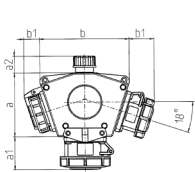

DELTA-BOX

Bestellnr. 10860

- anschlussfertig verdrahtet
- mit Zugentlastung und montierter Aufhängevorrichtung
- Gehäuse und Doseneinsatz aus AMAPLAST®

Technische Daten

SCHUKO®	3
Anschluss/Zuleitung	• für 1 Leitung bis 3 x 10 mm ²
Schutzart	IP 68
Gehäusematerial	Kunststoff
Gewicht	795 g

Abmessungen

3 MB 45			
Pos.	Steckdosen	Schutzart	Maße
a			114,0 mm
a1	SCHUKO®, 16 A, 230 V	IP 68	35,0 mm
a1	CEE 16 A, 3 p, 230 V	IP 67	56,3 mm
a1	CEE 16 A, 5 p, 400 V	IP 67	59,0 mm
a2			30,0 mm
b			160,0 mm
b1	SCHUKO®, 16 A, 230 V	IP 44	24,0 mm
b1	CEE 16 A, 3 p, 230 V	IP 44	44,3 mm
b1	CEE 16 A, 5 p, 400 V	IP 44	47,0 mm
c			133,0 mm
d			97,0 mm
y			17,0 mm