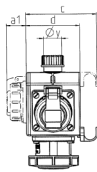

DELTA-BOX

Bestellnr. 10860

- anschlussfertig verdrahtet
- mit Zugentlastung und montierter Aufhängevorrichtung
- Gehäuse und Doseneinsatz aus AMAPLAST®

Technische Daten

SCHUKO®	3
Anschluss/Zuleitung	• für 1 Leitung bis 3 x 10 mm ²
Schutzart	IP 68
Gehäusematerial	Kunststoff
Gewicht	795 g

Abmessungen

3 MB 45			
Pos.	Steckdosen	Schutzart	Maße
a			114,0 mm
a1	SCHUKO®, 16 A, 230 V	IP 68	35,0 mm
a1	CEE 16 A, 3 p, 230 V	IP 67	56,3 mm
a1	CEE 16 A, 5 p, 400 V	IP 67	59,0 mm
a2			30,0 mm
b			160,0 mm
b1	SCHUKO®, 16 A, 230 V	IP 44	24,0 mm
b1	CEE 16 A, 3 p, 230 V	IP 44	44,3 mm
b1	CEE 16 A, 5 p, 400 V	IP 44	47,0 mm
c			133,0 mm
d			97,0 mm
y			17,0 mm