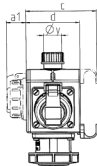

## DELTA-BOX TM

Bestellnr. 10861

- Schraubkontakt
- Bajonettdeckel am Band
- mit montierter Aufhängevorrichtung
- mit Aufhängebügel

### Technische Daten

SCHUKO®	3
Anschluss/Zuleitung	• für 1 Leitung bis 3 x 10 mm <sup>2</sup>
Schutzart	IP 68
Gehäusematerial	Kunststoff
Gewicht	791 g

### Abmessungen

3 MB 45			
Pos.	Steckdosen	Schutzart	Maße
a			114,0 mm
a1	SCHUKO®, 16 A, 230 V	IP 68	35,0 mm
a1	CEE 16 A, 3 p, 230 V	IP 67	56,3 mm
a1	CEE 16 A, 5 p, 400 V	IP 67	59,0 mm
a2			30,0 mm
b			160,0 mm
b1	SCHUKO®, 16 A, 230 V	IP 44	24,0 mm
b1	CEE 16 A, 3 p, 230 V	IP 44	44,3 mm
b1	CEE 16 A, 5 p, 400 V	IP 44	47,0 mm
c			133,0 mm
d			97,0 mm
y			17,0 mm