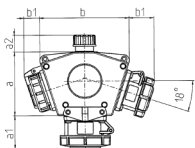

## DELTA-BOX TM

Bestellnr. 10861

- Schraubkontakt
- Bajonettdeckel am Band
- mit montierter Aufhängevorrichtung
- mit Aufhängebügel

### Technische Daten

SCHUKO®	3
Anschluss/Zuleitung	• für 1 Leitung bis 3 x 10 mm <sup>2</sup>
Schutzart	IP 68
Gehäusematerial	Kunststoff
Gewicht	791 g

### Abmessungen

3 MB 45			
Pos.	Steckdosen	Schutzart	Maße
a			114,0 mm
a1	SCHUKO®, 16 A, 230 V	IP 68	35,0 mm
a1	CEE 16 A, 3 p, 230 V	IP 67	56,3 mm
a1	CEE 16 A, 5 p, 400 V	IP 67	59,0 mm
a2			30,0 mm
b			160,0 mm
b1	SCHUKO®, 16 A, 230 V	IP 44	24,0 mm
b1	CEE 16 A, 3 p, 230 V	IP 44	44,3 mm
b1	CEE 16 A, 5 p, 400 V	IP 44	47,0 mm
c			133,0 mm
d			97,0 mm
y			17,0 mm