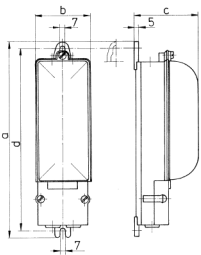

Erdkabel-Übergangskasten

Bestellnr. 10907

- für Lichtmaste ab 82 mm Innen-Ø
- Rauchglasdecke
- Kabelstutzen für 1 oder 2 Einführungen von 17 bis 24 mm Ø oder 3 Einführungen von 15 bis 19 mm Ø
- 5 Mantelklemmen je 2 x 16 mm²
- mit Verschraubungen M 20, 1 x offen und 1 x geschlossen
- vorverdrahtet
- mit Sicherungszubehör 10A

Technische Daten

Gewicht	498 g
---------	-------

Abmessungen

Zeichnung		
8 MB 119		
Maße in mm	a	250
	b	72
	c	75
	d	232