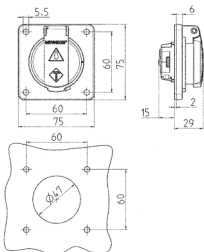

Anbausteckdose SCHUKO®

Bestellnr. 11031F

- für ortsfesten Einsatz
- mit Klappdeckel
- auch für Kabelkanäle und UP-Kästen geeignet
- 3 Schraubklemmen als Verbindungsklemmen von 1,5 – 2,5 mm²

Technische Daten

Ampere	16 A
Pole	2 p+E
Volt	230 V
Anschlussstechnik	Schraubkontakt
Kontakt	standard
Schutzart	IP 54
Flansch	75x75 mm
Bohrloch	60x60 mm
Gewicht	60 g
Prüfzeichen	DE, VDE

Abmessungen

Zeichnung
1 MB 593

Maße in mm