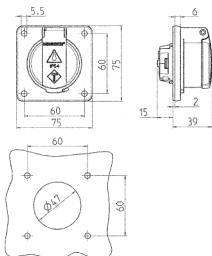

Anbausteckdose SCHUKO®

Bestellnr. 11312F

- für ortsveränderlichen Einsatz
- mit Klappdeckel
- auch für Kabelkanäle und UP-Kästen geeignet
- **3 Steckklemmen als Verbindungsklemmen von 1,5 – 2,5 mm²**

Technische Daten

Ampere	16 A
Pole	2 p+E
Volt	230 V
Anschlussstechnik	Steckklemmen
Kontakt	standard
Schutzart	IP 54
Flansch	75x75 mm
Bohrloch	60x60 mm
Gewicht	71 g

Abmessungen

Zeichnung
1 MB 592

Maße in mm