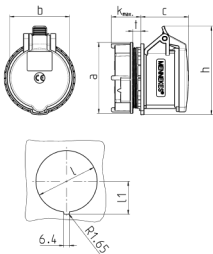

RAPIDO® Anbausteckdose mit TwinCONTACT

Bestellnr. 1133

- schraubenlose Feder-Klemm-Technik
- zum Durchverdrahten geeignet
- für Wanddurchbruch 70 mm Ø
- Zentralbefestigung

Technische Daten

Ampere	16 A
Pole	4 p
Volt	230 V
Uhrzeitstellung	9 h
Hertz	50-60 Hz
Anschlussstechnik	Schraubenlos - TwinCONTACT
Kontakt	standard
Schutzart	IP 44
Gewicht	182 g

Abmessungen

Zeichnung	Amp.	16		32		
		4	5	3	4	5
1 MB 468	Pole					
Maße in mm	a	81	81	81	81	81
	b	66	69	71	71	80
	c	58	55	66	66	64
	k	max. 33	max. 33	max. 33	max. 33	max. 33
	h	100	102	101	101	108
	l	70	70	70	70	70
	lt	37,75	37,75	37,75	37,75	37,75
	t	2-9	2-9	2-9	2-9	2-9
Klemmen für Leiterquer-		1,5	1,5	2,5	2,5	2,5
schnitt von bis mm²		-4	-4	-6	-6	-6