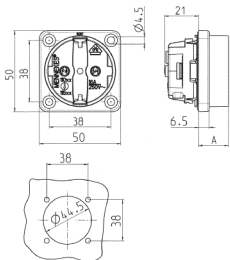

## Anbausteckdose SCHUKO®

Bestellnr. 11511

- ohne Klappdeckel
- 3 Steckklemmen als Verbindungsklemmen von 1,5 - 2,5 mm<sup>2</sup>
- Andere Farben auf Anfrage

### Technische Daten

Ampere	16 A
Pole	2 p+E
Volt	230 V
Anschlussstechnik	Steckklemmen
Kontakt	standard
Schutzart	IP 20
Flansch	50x50 mm
Bohrloch	38x38 mm
Gewicht	31 g
Prüfzeichen	DE, VDE, NL, Kema

### Abmessungen

Zeichnung	Maße A
1 MB 450	
Maße in mm	
SCHUKO	18,3
Franz./belgische Norm	15,8
Dänische Norm	15,8