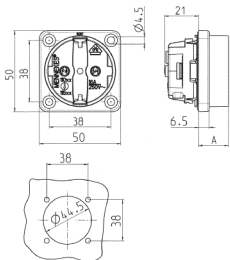

## Anbausteckdose SCHUKO®

Bestellnr. 11512

- ohne Klappdeckel
- 3 Steckklemmen als Verbindungsklemmen von 1,5 - 2,5 mm<sup>2</sup>
- Andere Farben auf Anfrage

### Technische Daten

Ampere	16 A
Pole	2 p+E
Volt	230 V
Anschlussstechnik	Steckklemmen
Kontakt	standard
Schutzart	IP 20
Flansch	50x50 mm
Bohrloch	38x38 mm
Gewicht	31 g
Prüfzeichen	DE,VDE, NL,Kema

### Abmessungen

Zeichnung 1 MB 450 Maße in mm	Maße A
SCHUKO	18,3
Franz./belgische Norm	15,8
Dänische Norm	15,8