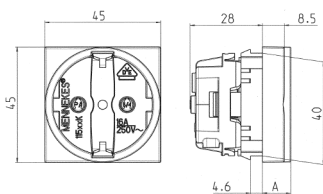

Raststeckdose SCHUKO®

Bestellnr. 11513K

- ohne Klappdeckel
- 3 Steckklemmen als Verbindungsklemmen von 1,5 – 2,5 mm²
- zur einfachen Montage in Kabelkanal oder Gehäuse
- auf Tragschiene montierbar mittels Montagebock 11254

Technische Daten

Ampere	16 A
Pole	2 p+E
Volt	230 V
Anschlussstechnik	Steckklemmen
Kontakt	standard
Schutzart	IP 20
Flansch	45x45 mm
Gewicht	32 g
Prüfzeichen	DE, VDE

Abmessungen

Zeichnung 1 MB 457 Maße in mm	Maße A
SCHUKO	11,0
Franz./belgische Norm	8,5
Dänische Norm	8,5