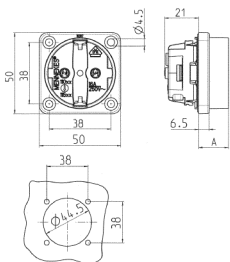

Anbausteckdose SCHUKO®

Bestellnr. 11531

- ohne Klappdeckel
- 3 Schraubklemmen als Verbindungsklemmen von 1,5 - 2,5 mm²
- Andere Farben auf Anfrage

Technische Daten

Ampere	16 A
Pole	2 p+E
Volt	230 V
Anschlussstechnik	Schraubkontakt
Kontakt	standard
Schutzart	IP 20
Flansch	50x50 mm
Bohrloch	38x38 mm
Gewicht	31 g
Prüfzeichen	DE, VDE, NL, Kema

Abmessungen

Zeichnung	Maße A
1 MB 450	
Maße in mm	
SCHUKO	18,3
Franz./belgische Norm	15,8
Dänische Norm	15,8