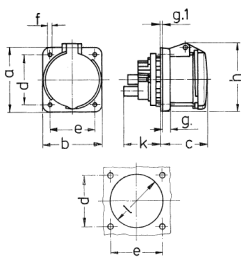

Anbausteckdose

Bestellnr. 1261AE

- Schraubkontakt
- X-CONTACT®
- gerade Steckrichtung

Technische Daten

Ampere	63 A
Pole	3 p
Volt	230 V
Uhrzeitstellung	6 h
Hertz	50-60 Hz
Anschlussstechnik	Schraubkontakt
Kontakt	X-CONTACT®
Schutzart	IP 44
Flansch	107x100 mm
Bohrloch	85x77 mm
Gewicht	523 g

Abmessungen

Zeichnung	Amp.	63		
		3	4	5
1 MB 211	Pole			
Maße in mm	a	107	107	107
	b	100	100	100
	c	80	80	80
	d	85	85	85
	e	77	77	77
	f	6	6	6
	g.	12	12	12
	g.1	2	2	2
	h	113	113	113
	k	55	55	55
	l	88	88	88
Klemmen für Leiterquer-		6	6	6
schnitt von bis mm²		-25	-25	-25