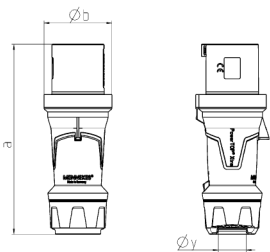

## Stecker PowerTOP® Xtra

Bestellnr. 13101

- Schraubkontakt
- gummierte Griffflächen
- Rahmenklemmen
- hochwärmebeständige Kontaktträger
- vernickelte Kontakte
- Verschraubung mit Abdichtung
- Zugentlastung und Kabelknickschutz
- Gehäuse mit Gewindeverschluss
- Sicherungsschieber für Gehäuse und Verschraubung

## Technische Daten

Ampere	63 A
Pole	3 p
Volt	110 V
Uhrzeitstellung	4 h
Hertz	50-60 Hz
Anschlussstechnik	Schraubkontakt
Kontakt	standard
Schutzart	IP 44
Gewicht	860 g
Prüfzeichen	DE, VDE, CN, CQC

## Abmessungen

Zeichnung 2 MB 226	Amp. Pole	63		
		3	4	5
Maße in mm	a	250	250	250
	b	90	90	90
	y	36	36	36
Klemmen für Leiterquer- schnitt von bis mm <sup>2</sup>		6	6	6
		—16	—16	—16