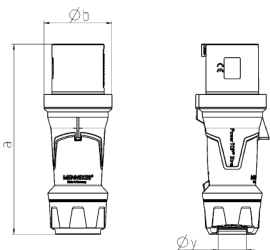

## Stecker PowerTOP® Xtra

Bestellnr. 13107

- Schraubkontakt
- gummierte Griffflächen
- Rahmenklemmen
- hochwärmebeständige Kontaktträger
- vernickelte Kontakte
- Verschraubung mit Abdichtung
- Zugentlastung und Kabelknickschutz
- Gehäuse mit Gewindeverschluss
- Sicherungsschieber für Gehäuse und Verschraubung

## Technische Daten

Ampere	63 A
Pole	4 p
Volt	500 V
Uhrzeitstellung	7 h
Hertz	50-60 Hz
Anschlussstechnik	Schraubkontakt
Kontakt	hochwärmebeständige Kontaktträger, vernickelte Kontakte
Schutzart	IP 44
Gewicht	722 g
Prüfzeichen	DE,VDE, CN,CQC

## Abmessungen

Zeichnung 2 MB 226	Amp. Pole	63		
		3	4	5
Maße in mm	a	250	250	250
	b	90	90	90
	y	36	36	36
Klemmen für Leiterquer- schnitt von bis mm <sup>2</sup>		6	6	6
		—16	—16	—16