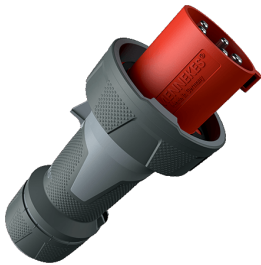

Stecker PowerTOP® Xtra

Bestellnr. 13212

- Schraubkontakt
- gummierte Griffflächen
- Rahmenklemmen
- hochwärmebeständige Kontaktträger
- vernickelte Kontakte
- Verschraubung mit Abdichtung
- Zugentlastung und Kabelknickschutz
- Gehäuse mit Gewindeverschluss
- Sicherungsschieber für Gehäuse und Verschraubung

Technische Daten

Ampere	63 A
Pole	5 p
Volt	400 V
Uhrzeitstellung	6 h
Hertz	50-60 Hz
Anschlussstechnik	Schraubkontakt
Kontakt	hochwärmebeständige Kontaktträger, vernickelte Kontakte
Schutzart	IP 67
Gewicht	880 g
Prüfzeichen	DE,VDE, CN,CQC