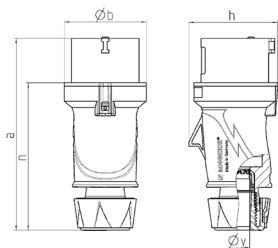

## Stecker PowerTOP® Xtra S mit SafeCONTACT

Bestellnr. 13521

- schraubenlose Schneid-Klemm-Technik
- ergonomische Gehäuseform mit genopten Griffflächen
- gummierte Verschraubung mit Abdichtung
- Zugentlastung und Kabelknickschutz
- Gehäuse mit Gewindeverschluss und Sicherungsschieber
- Beschriftungsfläche für selbstklebende Etiketten

### Technische Daten

Ampere	16 A
Pole	3 p
Volt	230 V
Uhrzeitstellung	6 h
Hertz	50-60 Hz
Anschlussstechnik	Schneidklemmen - SafeCONTACT
Kontakt	standard
Schutzart	IP 54
Gewicht	183 g
Prüfzeichen	DE,VDE

### Abmessungen

Zeichnung Z MB 253	Amp. Pole	16		32
		3	5	5
Maße in mm	a	154	163	196
	b	55	68	78
	h	58	74	86
	n	118	122	151
	y	15	17,2	24,7
Klemmen für Leiterquer-		1	1	2,5
schnitt von bis mm <sup>2</sup>		-2,5	-2,5	-6