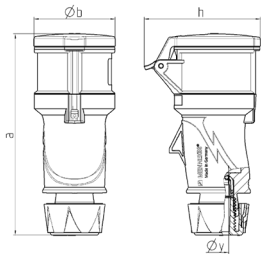

Kupplung PowerTOP® Xtra S mit SafeCONTACT

Bestellnr. 14523

- schraubenlose Schneid-Klemm-Technik
- **X-CONTACT®**
- ergonomische Gehäuseform mit genoppten Griffflächen
- gummierte Verschraubung mit Abdichtung
- Zugentlastung und Kabelknickschutz
- Gehäuse mit Gewindeverschluss und Sicherungsschieber
- Beschriftungsfläche für selbstklebende Etiketten

Technische Daten

Ampere	32 A
Pole	5 p
Volt	400 V
Uhrzeitstellung	6 h
Hertz	50-60 Hz
Anschlussstechnik	Schneidklemmen - SafeCONTACT
Kontakt	X-CONTACT®
Schutzart	IP 54
Gewicht	455 g
Prüfzeichen	DE,VDE

Abmessungen

Zeichnung	Amp. Pole	16		32
		3	5	5
Maße in mm	a	166	174	209
	b	57	69	80
	h	83	98	108
	y	15	17,2	24,7
Klemmen für Leiterquer-		1	1	2,5
schnitt von bis mm²		-2,5	-2,5	-6