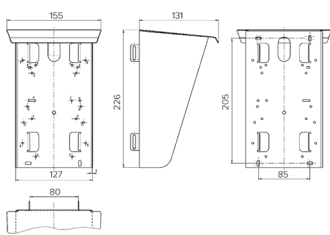

Wetterschutzdach

Bestellnr. 15542

- aus Edelstahl rostfrei (Material 1.4301)
- mit Seitenwänden
- zur Montage an Masten
- zur Aufnahme von Steckdosen, Schaltern etc.
- Maße (H x B x T): 226 x 155 x 131/52 mm
- Oberfläche: Edelstahl blank

Technische Daten

Gewicht	652 g
---------	-------

Abmessungen

Zeichnung
1 MB 431
Maße in mm