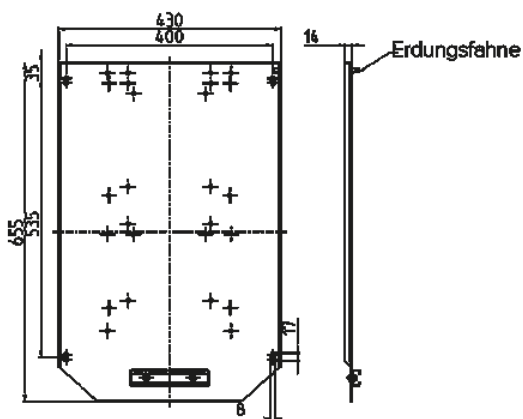

Montageplatte
Bestellnr. 15577

- verzinkt
- Maße: 655 x 430 x 14 mm

Technische Daten

Gewicht	4740 g
---------	--------

Abmessungen

Zeichnung
5 MB 66

Maße in mm