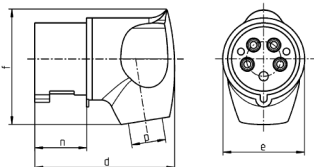

Winkelstecker

Bestellnr. 3306

- Schraubkontakt
- vernickelte Kontakte
- Kabelknickschutz
- besonders geeignet im Einsatz mit Cepex-Steckdosen

Technische Daten

Ampere	32 A
Pole	3 p
Volt	230 V
Uhrzeitstellung	6 h
Hertz	50-60 Hz
Anschluss technik	Schraubkontakt
Kontakt	vernickelte Kontakte
Schutzart	IP 44
Gewicht	214 g
Prüfzeichen	CN,CQC

Abmessungen

2 MB 251	Amp.	32		
		Pole	3	4
Maße in mm	d	115	115	115
	e	72	72	72
	f	96	96	100
	n	45,8	45,8	45,8
	p	11/22	11/22	11/22