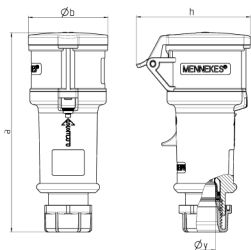

## Kupplung StarTOP® mit SafeCONTACT

Bestellnr. 36

- schraubenlose Schneid-Klemm-Technik
- Verschraubung mit Abdichtung
- Zugentlastung und Kabelknickschutz
- Gehäuse mit Gewindeverschluss und Sicherungsschieber

### Technische Daten

Ampere	32 A
Pole	5 p
Volt	400 V
Uhrzeitstellung	6 h
Hertz	50-60 Hz
Anschluss technik	Schneidklemmen - SafeCONTACT
Kontakt	standard
Schutzart	IP 44
Gewicht	384 g
Prüfzeichen	DE,VDE, NL,Kema, CN,CQC

### Abmessungen

Zeichnung 3 MB 60	Amp. Pole	16			32		
		3	4	5	3	4	5
Maße in mm	a	160	174	172	214	214	210
	b	57	61	69	75	75	80
	h	83	92	98	100	100	108
	y	16	16	16	22	22	22
Klemmen für Leiterquer- schnitt von bis mm²		1	1	1	2,5	2,5	2,5
		—2,5	—2,5	—2,5	—6	—6	—6