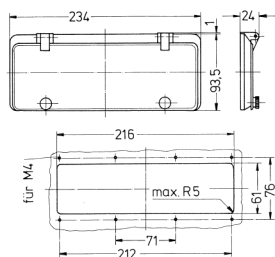

Scharnierfenster

Bestellnr. 40980

- ohne Berührungsschutzkorb
- mit Rändelschrauben
- Rahmenfarbe Lichtgrau
- Fenster Rauchglas

Technische Daten

Gewicht	158 g
---------	-------

Abmessungen

Zeichnung
6 MB 14
Maße in mm