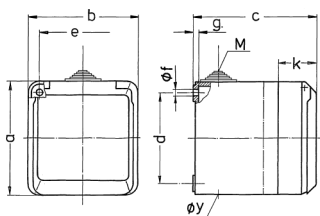

## Cepex-Wandsteckdose, grau

Bestellnr. 4103

- Schraubkontakt
- ballwurfsicher nach DIN 18032

## Technische Daten

Ampere	16 A
Pole	4 p
Volt	400 V
Uhrzeitstellung	6 h
Hertz	50-60 Hz
Schutzart	IP 44
Gewicht	303 g
Prüfzeichen	CN,CQC

## Abmessungen

Zeichnung 1 MB 312	Amp. Pole	16			32		
		3	4	5	3	4	5
Maß in mm	a	93	93	93	93	93	93
	b	90	90	90	90	90	90
	c	87	87	87	99	99	99
	d	75	75	75	75	75	75
	e	73	73	73	73	73	73
	f	5,5	5,5	5,5	5,5	5,5	5,5
	g	4,2	4,2	4,2	4,2	4,2	4,2
	k	33	33	33	33	33	33
	y	25,5	25,5	25,5	25,5	25,5	25,5
	M	25x1,5	25x1,5	25x1,5	25x1,5	25x1,5	25x1,5
Klemmen für Leiterquer-		1,5	1,5	1,5	2,5	2,5	2,5
schnitt von bis mm²		—4	—4	—4	—6	—6	—6