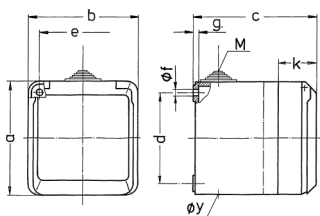

Cepex-Wandsteckdose, grau

Bestellnr. 4106

- Schraubkontakt
- ballwurfsicher nach DIN 18032

Technische Daten

Ampere	32 A
Pole	3 p
Volt	110 V
Uhrzeitstellung	4 h
Hertz	50-60 Hz
Schutzart	IP 44
Gewicht	372 g
Prüfzeichen	DE, VDE

Abmessungen

Zeichnung 1 MB 312	Amp. Pole	16			32		
		3	4	5	3	4	5
Maß in mm	a	93	93	93	93	93	93
	b	90	90	90	90	90	90
	c	87	87	87	99	99	99
	d	75	75	75	75	75	75
	e	73	73	73	73	73	73
	f	5,5	5,5	5,5	5,5	5,5	5,5
	g	4,2	4,2	4,2	4,2	4,2	4,2
	k	33	33	33	33	33	33
	y	25,5	25,5	25,5	25,5	25,5	25,5
	M	25x1,5	25x1,5	25x1,5	25x1,5	25x1,5	25x1,5
Klemmen für Leiterquer-		1,5	1,5	1,5	2,5	2,5	2,5
schnitt von bis mm²		—4	—4	—4	—6	—6	—6