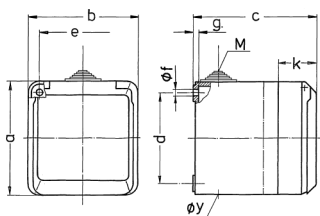

## Cepex-Wandsteckdose, grau

Bestellnr. 4107

- Schraubkontakt
- ballwurfsicher nach DIN 18032

### Technische Daten

Ampere	32 A
Pole	3 p
Volt	230 V
Uhrzeitstellung	6 h
Hertz	50-60 Hz
Schutzart	IP 44
Gewicht	366 g
Prüfzeichen	DE, VDE, CN, CQC

### Abmessungen

Zeichnung 1 MB 312	Amp. Pole	16			32		
		3	4	5	3	4	5
Maß in mm	a	93	93	93	93	93	93
	b	90	90	90	90	90	90
	c	87	87	87	99	99	99
	d	75	75	75	75	75	75
	e	73	73	73	73	73	73
	f	5,5	5,5	5,5	5,5	5,5	5,5
	g	4,2	4,2	4,2	4,2	4,2	4,2
	k	33	33	33	33	33	33
	y	25,5	25,5	25,5	25,5	25,5	25,5
	M	25x1,5	25x1,5	25x1,5	25x1,5	25x1,5	25x1,5
Klemmen für Leiterquer-		1,5	1,5	1,5	2,5	2,5	2,5
schnitt von bis mm²		—4	—4	—4	—6	—6	—6