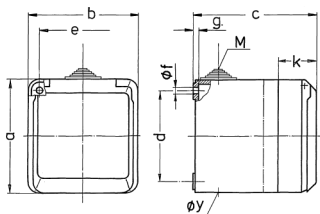

Cepex-Wandsteckdose, grau

Bestellnr. 4108

- Schraubkontakt
- ballwurfsicher nach DIN 18032

Technische Daten

Ampere	32 A
Pole	4 p
Volt	400 V
Uhrzeitstellung	6 h
Hertz	50-60 Hz
Schutzart	IP 44
Gewicht	388 g
Prüfzeichen	DE, VDE, CN, CQC

Abmessungen

Zeichnung 1 MB 312	Amp. Pole	16			32		
		3	4	5	3	4	5
Maß in mm	a	93	93	93	93	93	93
	b	90	90	90	90	90	90
	c	87	87	87	99	99	99
	d	75	75	75	75	75	75
	e	73	73	73	73	73	73
	f	5,5	5,5	5,5	5,5	5,5	5,5
	g	4,2	4,2	4,2	4,2	4,2	4,2
	k	33	33	33	33	33	33
	y	25,5	25,5	25,5	25,5	25,5	25,5
	M	25x1,5	25x1,5	25x1,5	25x1,5	25x1,5	25x1,5
	Klemmen für Leiterquerschnitt von bis mm²	1,5	1,5	1,5	2,5	2,5	2,5
		-4	-4	-4	-6	-6	-6