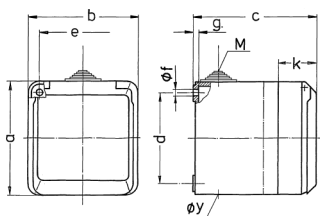

## Cepex-Wandsteckdose, grau

Bestellnr. 4110

- Schraubkontakt
- ballwurfsicher nach DIN 18032

## Technische Daten

Ampere	32 A
Pole	5 p
Volt	400 V
Uhrzeitstellung	6 h
Hertz	50-60 Hz
Schutzart	IP 44
Gewicht	405 g
Prüfzeichen	DE, VDE, CN, CQC

## Abmessungen

Zeichnung 1 MB 312	Amp. Pole	16			32		
		3	4	5	3	4	5
Maß in mm	a	93	93	93	93	93	93
	b	90	90	90	90	90	90
	c	87	87	87	99	99	99
	d	75	75	75	75	75	75
	e	73	73	73	73	73	73
	f	5,5	5,5	5,5	5,5	5,5	5,5
	g	4,2	4,2	4,2	4,2	4,2	4,2
	k	33	33	33	33	33	33
	y	25,5	25,5	25,5	25,5	25,5	25,5
	M	25x1,5	25x1,5	25x1,5	25x1,5	25x1,5	25x1,5
Klemmen für Leiterquer-		1,5	1,5	1,5	2,5	2,5	2,5
schnitt von bis mm²		—4	—4	—4	—6	—6	—6