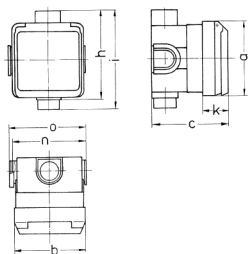

## Cepex-Unterputzsteckdose, perlweiß

Bestellnr. 4130

- Schraubkontakt
- mit UP-Einbaudose
- ballwurfsicher nach DIN 18032

### Technische Daten

Ampere	32 A
Pole	5 p
Volt	400 V
Uhrzeitstellung	6 h
Hertz	50-60 Hz
Schutzart	IP 44
Gewicht	344 g
Prüfzeichen	DE, VDE, CN, CQC

### Abmessungen

Zeichnung 1 MB 336	Amp. Pole	16			32		
		3	4	5	3	4	5
Maße in mm	a	93	93	93	93	93	93
	b	90	90	90	90	90	90
	c	95	95	95	95	95	95
	h	111	111	111	111	111	111
	i	124	124	124	124	124	124
	k	33	33	33	33	33	33
	n	91	91	91	91	91	91
	o	95	95	95	95	95	95
Klemmen für Leiterquer-		1,5	1,5	1,5	2,5	2,5	2,5
schnitt von bis mm²		—4	—4	—4	—6	—6	—6