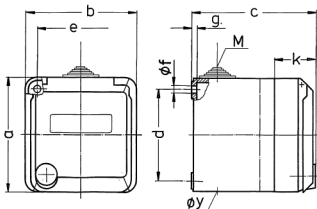

## Cepex-Wandsteckdose, grau

Bestellnr. 4137

- Schraubkontakt mit Beschriftungsfeld

### Technische Daten

Ampere	32 A
Pole	3 p
Volt	230 V
Uhrzeitstellung	6 h
Hertz	50-60 Hz
Schutzart	IP 44
Gewicht	364 g
Prüfzeichen	DE, VDE, CN, CQC

### Abmessungen

Zeichnung 1 MB 317	Amp. Pole	16			32		
		3	4	5	3	4	5
Maße in mm	a	93	93	93	93	93	93
	b	90	90	90	90	90	90
	c	88	88	88	100	100	100
	d	75	75	75	75	75	75
	e	73	73	73	73	73	73
	f	5,5	5,5	5,5	5,5	5,5	5,5
	g	4,2	4,2	4,2	4,2	4,2	4,2
	k	34	34	34	34	34	34
	y	25,5	25,5	25,5	25,5	25,5	25,5
	M	25x1,5	25x1,5	25x1,5	25x1,5	25x1,5	25x1,5
Klemmen für Leiterquerschnitt von bis mm <sup>2</sup>		1,5	1,5	1,5	2,5	2,5	2,5
		—4	—4	—4	—6	—6	—6