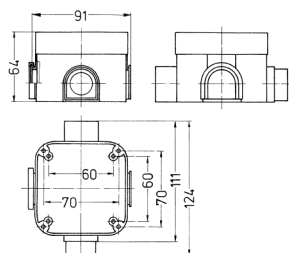

## Unterputzeinbaudose

Bestellnr. 41404

- für Cepex-CEE-Steckdosen 16 A und 32 A und Cepex-Steckdosen SCHUKO®
- kombinierbar mit allen Cepex-Anbausteckdosen

## Technische Daten

Gewicht	93 g
---------	------

## Abmessungen

Zeichnung  
1 MB 334  
Maße in mm