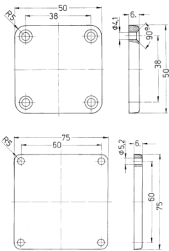

Blindflansch

Bestellnr. 41419

- zum Verschließen nicht genutzter Einbauöffnungen
- grau
- Artikelgruppe 1134, 1136, 1955/1956 und 1957/1958 (75 x 75 mm)

Technische Daten

Gewicht	24 g
---------	------

Abmessungen

Zeichnung
1 MB 372/373
Maße in mm