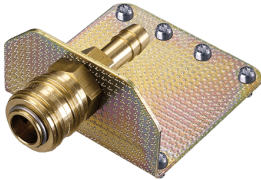

Druckluftanschluss

Bestellnr. 41441

- für DELTA-BOX und mobile Steckdosenkombinationen
- für Schlauch NW 13 mm

Technische Daten

Gewicht	250 g
---------	-------

Abmessungen