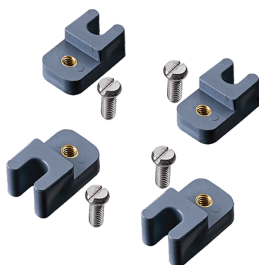

## Satz Füße für Außenbefestigung

Bestellnr. 41450

- bestehend aus 4 Füßen mit Schrauben zur Außenbefestigung von Gehäusen