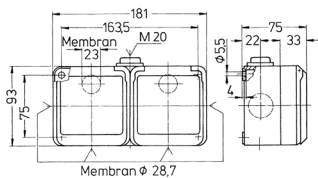

Cepex-Doppelsteckdose

Bestellnr. 4203

- Schraubkontakt
- 1 CEE-Steckdose 16 A, 3 p, 6 h, 230 V
- 1 Steckdose SCHUKO® 16 A, 2 p+E, 230 V
- weitere Bestückungsvarianten auf Anfrage

Technische Daten

Ampere	16 A
Pole	3 p
Volt	230 V
Uhrzeitstellung	6 h
Hertz	50-60 Hz
Schutzart	IP 44
Gewicht	462 g
Prüfzeichen	CN,CQC

Abmessungen

Zeichnung 1 MB 350	Amp. Pole	16		
		3	4	5
Maße in mm				
Klemmen für Leiterquerschnitt von bis mm ²		1,5 —4	1,5 —4	1,5 —4