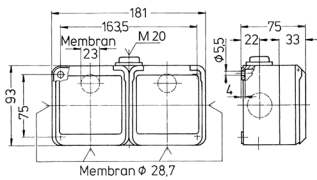

## Cepex-Doppelsteckdose

Bestellnr. 4235

- Schraubkontakt
- 2 Steckdosen SCHUKO® 16 A, 2 p+E, 230 V
- weitere Bestückungsvarianten auf Anfrage

## Technische Daten

Ampere	16 A
Pole	2 p+E
Volt	230 V
Hertz	50-60 Hz
Schutzart	IP 44
Gewicht	422 g

## Abmessungen

Zeichnung 1 MB 350	Amp. Pole	16		
		3	4	5
Maße in mm				
Klemmen für Leiterquer- schnitt von bis mm²		1,5 —4	1,5 —4	1,5 —4