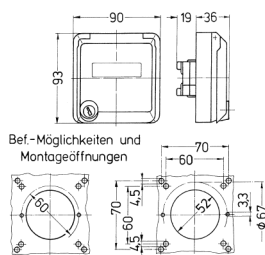

Cepex-Leergehäuse, grau

Bestellnr. 4302

- als Anbausteckdose
- zur Aufnahme von RJ45-Anschlussdosen
- für TKM Typ KDMF, auch geeignet für die Datenmodule Telegärtner (AMJ 45 Up/O, Cat.6a) und Nexans (LANmark-6 Snap-in Connector mit Tragring Modular Outlet 50)
- mit Beschriftungsfeld
- 2 Schlüssel
- Gleichschließendes Schloss: Bestellnr. + Index G

Technische Daten

Schutzart	IP 44
Gewicht	151 g

Abmessungen

Zeichnung
1 MB 305

Maße in mm