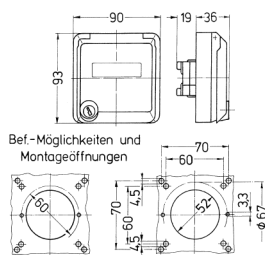

Cepex-Leergehäuse, alpinweiß

Bestellnr. 4304

- als Anbausteckdose
- zur Aufnahme von RJ45-Anschlussdosen
- für TKM Typ KDMF, auch geeignet für die Datenmodule Telegärtner (AMJ 45 Up/O, Cat.6a) und Nexans (LANmark-6 Snap-in Connector mit Tragring Modular Outlet 50)
- mit Beschriftungsfeld
- 2 Schlüssel
- Gleichschließendes Schloss: Bestellnr. + Index G

Technische Daten

Schutzart	IP 44
Gewicht	160 g

Abmessungen

Zeichnung
1 MB 305

Maße in mm