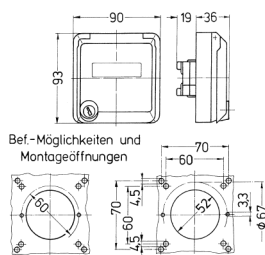

## Cepex-Leergehäuse, grau

Bestellnr. 4322

- als Anbausteckdose
- zur Aufnahme von RJ45-Anschlussdosen
- für Rutenbeck Typ UP0S
- mit Beschriftungsfeld
- 2 Schlüssel
- Gleichschließendes Schloss: Bestellnr. + Index G

## Technische Daten

|           |       |
|-----------|-------|
| Schutzart | IP 44 |
| Gewicht   | 147 g |

## Abmessungen

Zeichnung  
1 MB 305

Maße in mm