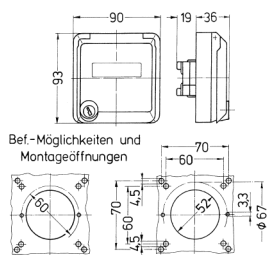

## Cepex-Leergehäuse, silber

Bestellnr. 4326

- als Anbausteckdose
- zur Aufnahme von RJ45-Anschlussdosen
- für Rutenbeck Typ UP0S
- mit Beschriftungsfeld
- 2 Schlüssel
- Gleichschließendes Schloss: Bestellnr. + Index G

## Technische Daten

Schutzart	IP 44
Gewicht	360 g

## Abmessungen

Zeichnung  
1 MB 305  
Maße in mm