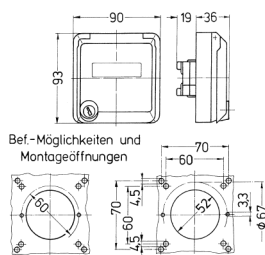

Cepex-Leergehäuse, grau

Bestellnr. 4342

- als Anbausteckdose
- zur Aufnahme von RJ45-Anschlussdosen
- für BTR Typ E-DAT Modul, auch geeignet für LEONI MegaLine
- mit Beschriftungsfeld
- 2 Schlüssel
- Gleichschließendes Schloss: Bestellnr. + Index G

Technische Daten

Schutzart	IP 44
Gewicht	160 g

Abmessungen

Zeichnung
1 MB 305
Maße in mm