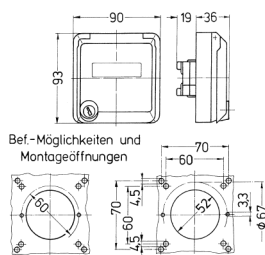

Cepex-Leergehäuse, alpinweiß

Bestellnr. 4344

- als Anbausteckdose
- zur Aufnahme von RJ45-Anschlussdosen
- für BTR Typ E-DAT Modul, auch geeignet für LEONI MegaLine
- mit Beschriftungsfeld
- 2 Schlüssel
- Gleichschließendes Schloss: Bestellnr. + Index G

Technische Daten

Schutzart	IP 44
Gewicht	498 g

Abmessungen

Zeichnung
1 MB 305
Maße in mm