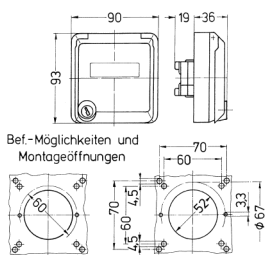

Cepex-Leergehäuse, schwarz

Bestellnr. 4345

- als Anbausteckdose
- mit Beschriftungsfeld
- zur Aufnahme von RJ45-Anschlussdosen
- 2 Schlüssler
- Gleichschließendes Schloss: Bestellnr. + Index G

Technische Daten

Schutzart	IP 44
Gewicht	152 g

Abmessungen

Zeichnung
1 MB 305

Maße in mm