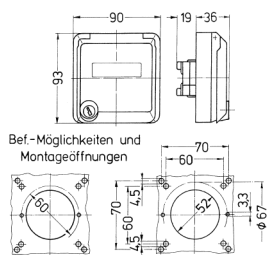

## Cepex-Leergehäuse, grau

Bestellnr. 4352

- als Anbausteckdose
- zur Aufnahme von RJ45-Anschlussdosen
- für AMP Typ Twist, auch geeignet für die Datenmodule Telegärtner (AMJ 45 Up/O, Cat.6a) und Nexans (LANmark-6 Snap-in Connector mit Tragring Modular Outlet 50)
- mit Beschriftungsfeld
- 2 Schlüssel
- Gleichschließendes Schloss: Bestellnr. + Index G

## Technische Daten

Schutzart	IP 44
Gewicht	120 g

## Abmessungen

Zeichnung  
1 MB 305

Maße in mm