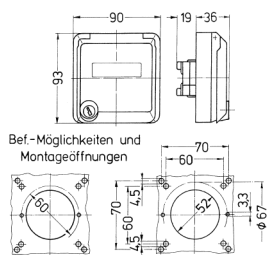

Cepex-Leergehäuse, alpinweiß

Bestellnr. 4354

- als Anbausteckdose
- zur Aufnahme von RJ45-Anschlussdosen
- für AMP Typ Twist, auch geeignet für die Datenmodule Telegärtner (AMJ 45 Up/O, Cat.6a) und Nexans (LANmark-6 Snap-in Connector mit Tragring Modular Outlet 50)
- mit Beschriftungsfeld
- 2 Schlüssel
- Gleichschließendes Schloss: Bestellnr. + Index G

Technische Daten

Schutzart	IP 44
Gewicht	142 g

Abmessungen

Zeichnung
1 MB 305

Maße in mm